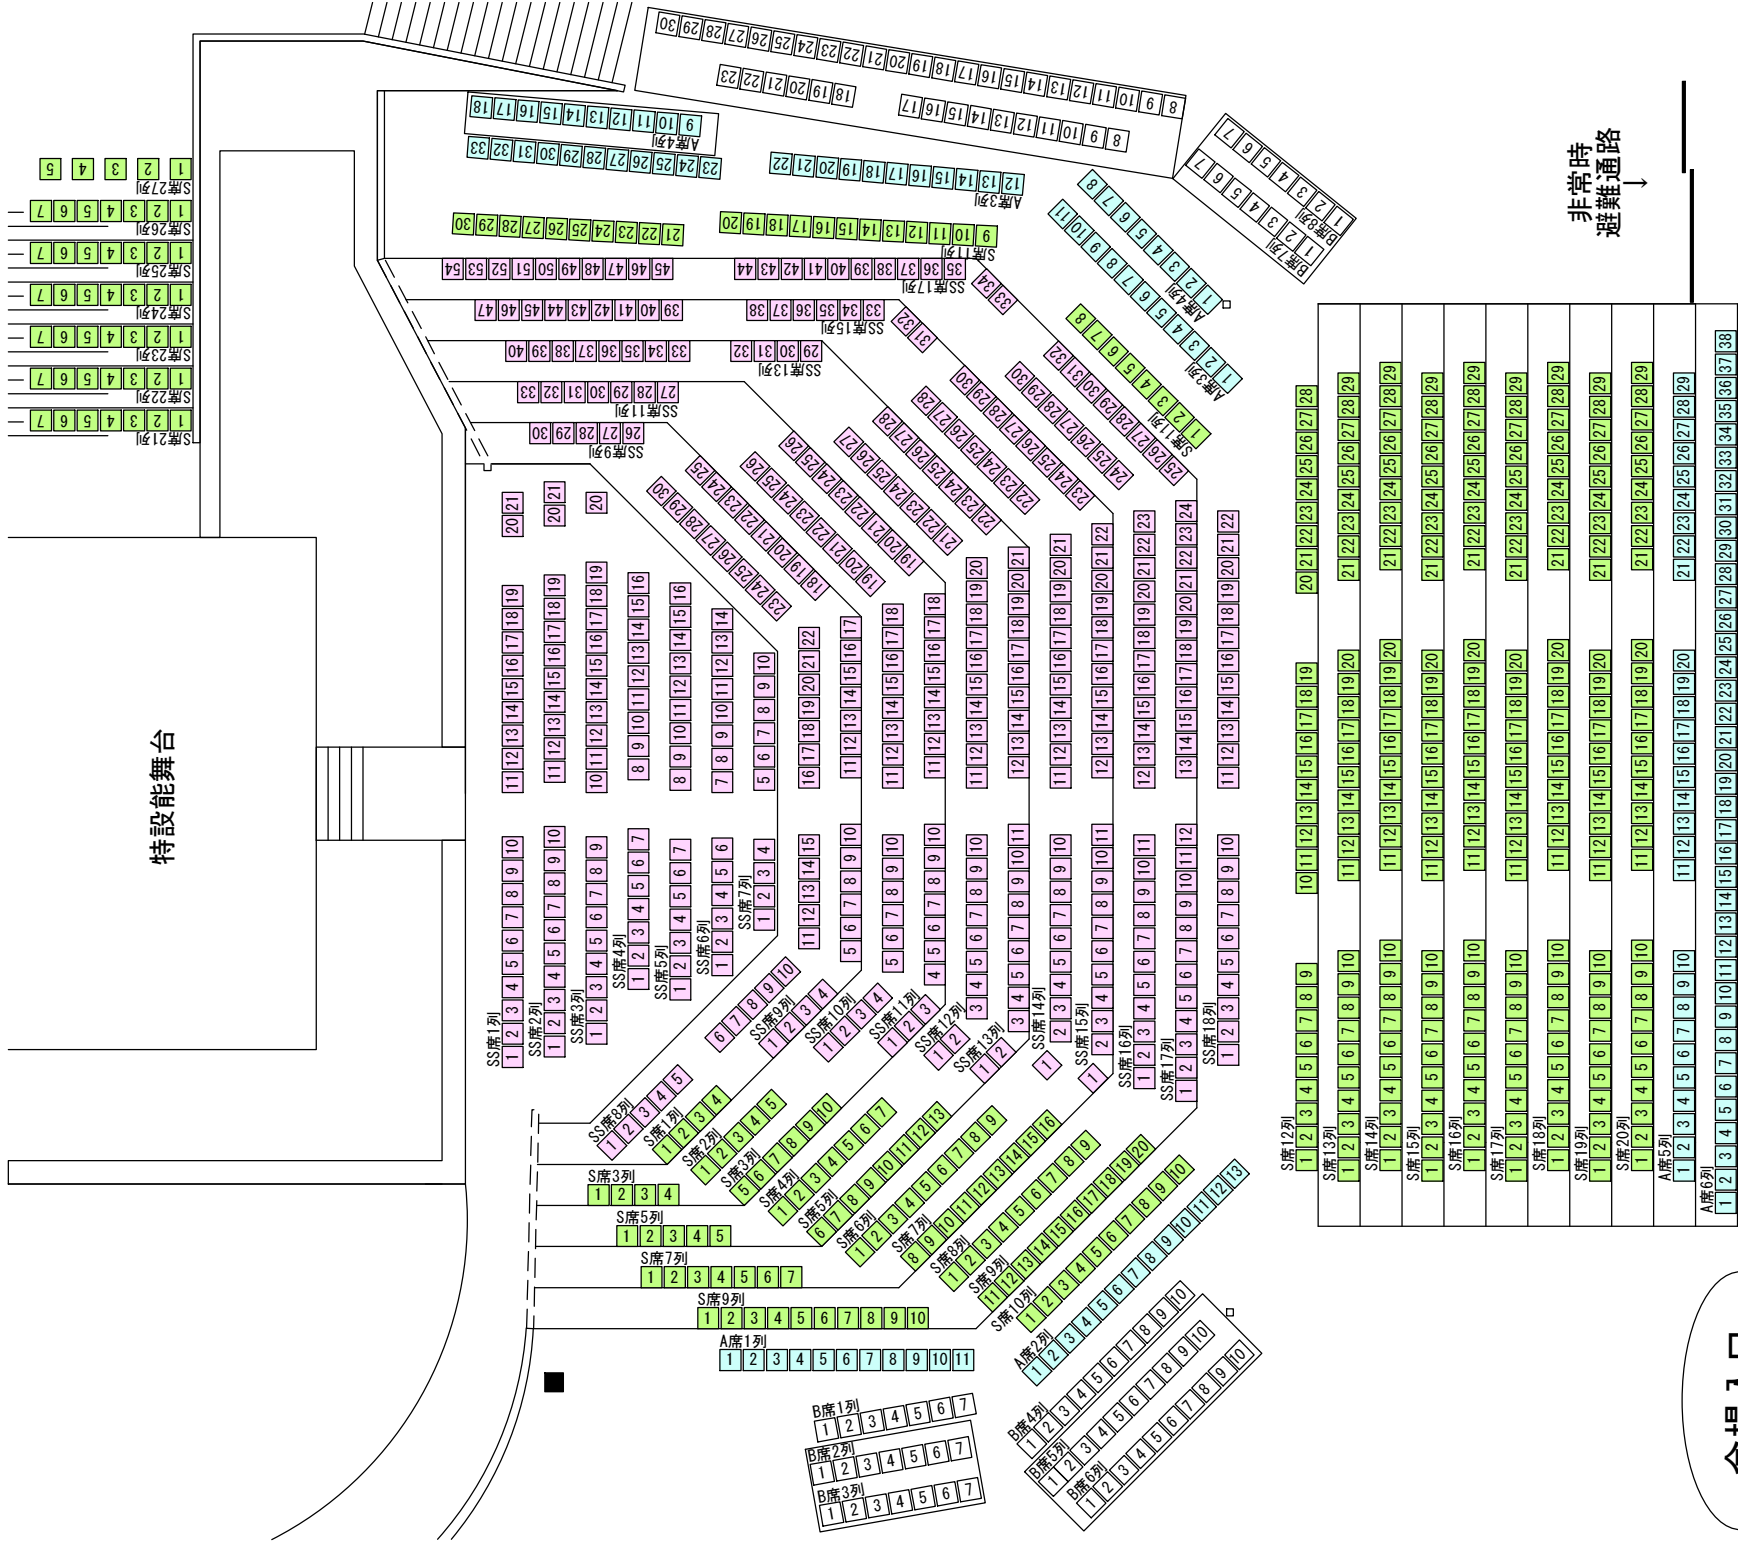

飛鳥山新能 座席御案内図

受付

会場入口